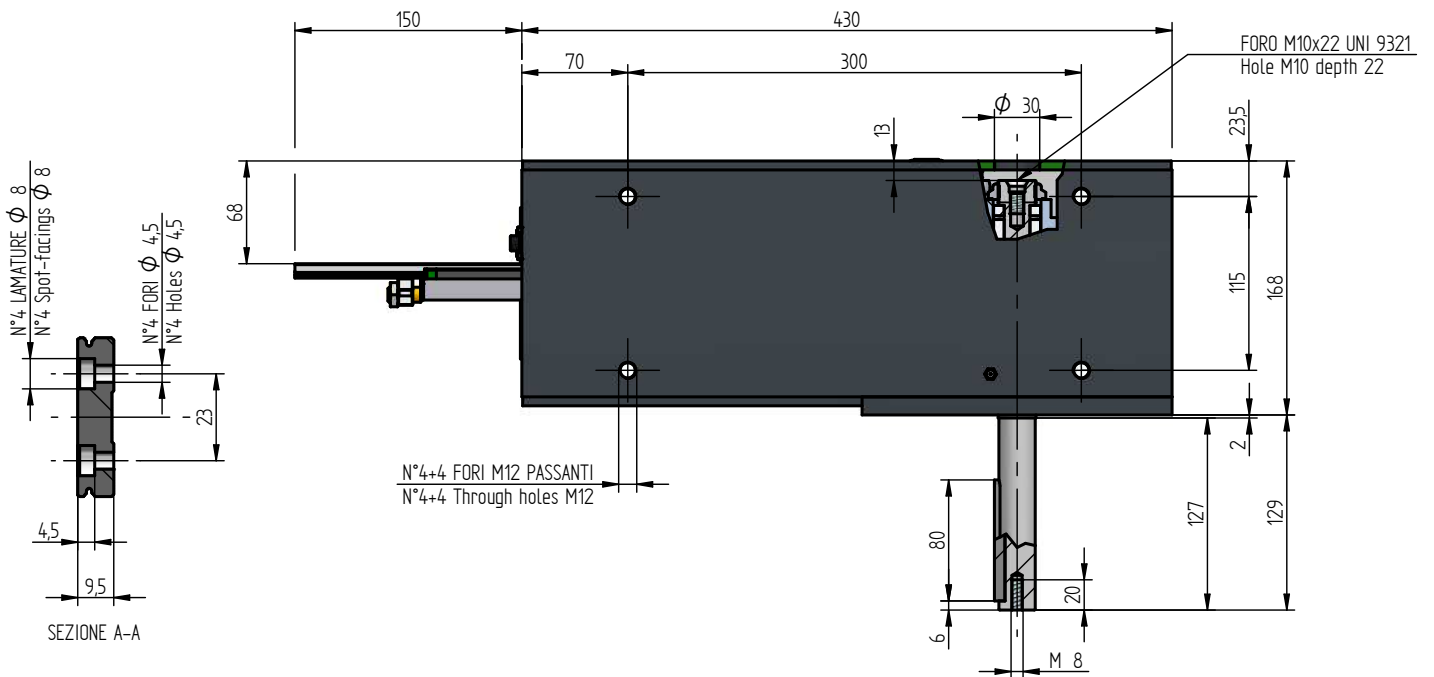

CORSAX STROKE X	100mm	150mm	200mm
CORSAY STROKE Y	40mm	60mm	80mm

**LA SCELTA DELLA CORSA X NON INFLUENZA
LA SCELTA DELLA CORSA Y E VICEVERSA**
*The choice of the X stroke doesn't influence the
choice of the Y stroke*